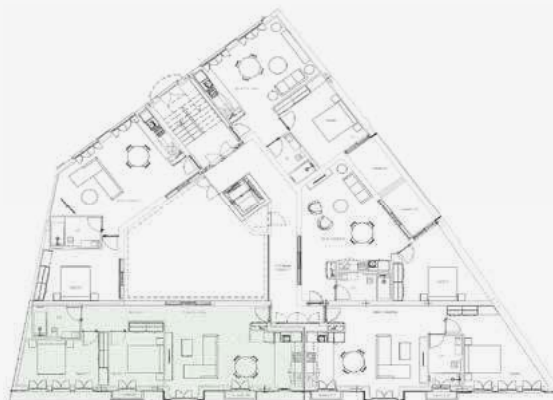

EDF. **EGAS** 209
MONIZ

PISO 1	FRAÇÃO A	TIPOLOGIA T2
ÁREA BRUTA (M ²) 80,58	ÁREA VARANDAS (M ²) 1,94	ÁREA TOTAL (M ²) 82,52

CONTACTOS

geral@egasmoniz209.pt · +351 922 208 367 · egasmoniz209.pt

MAPA DE LOCALIZAÇÃO