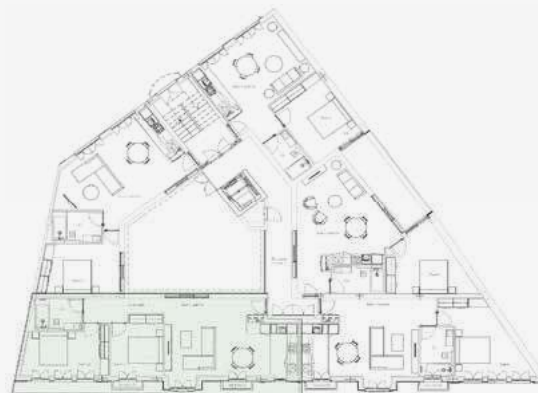

EDF. **EGAS** 209
MONIZ

PISO 2	FRAÇÃO F	TIPOLOGIA T2
ÁREA BRUTA (M ²) 80,18	ÁREA VARANDAS (M ²) 1,94	ÁREA TOTAL (M ²) 82,12

CONTACTOS

geral@egasmoniz209.pt · +351 922 208 367 · egasmoniz209.pt

MAPA DE LOCALIZAÇÃO